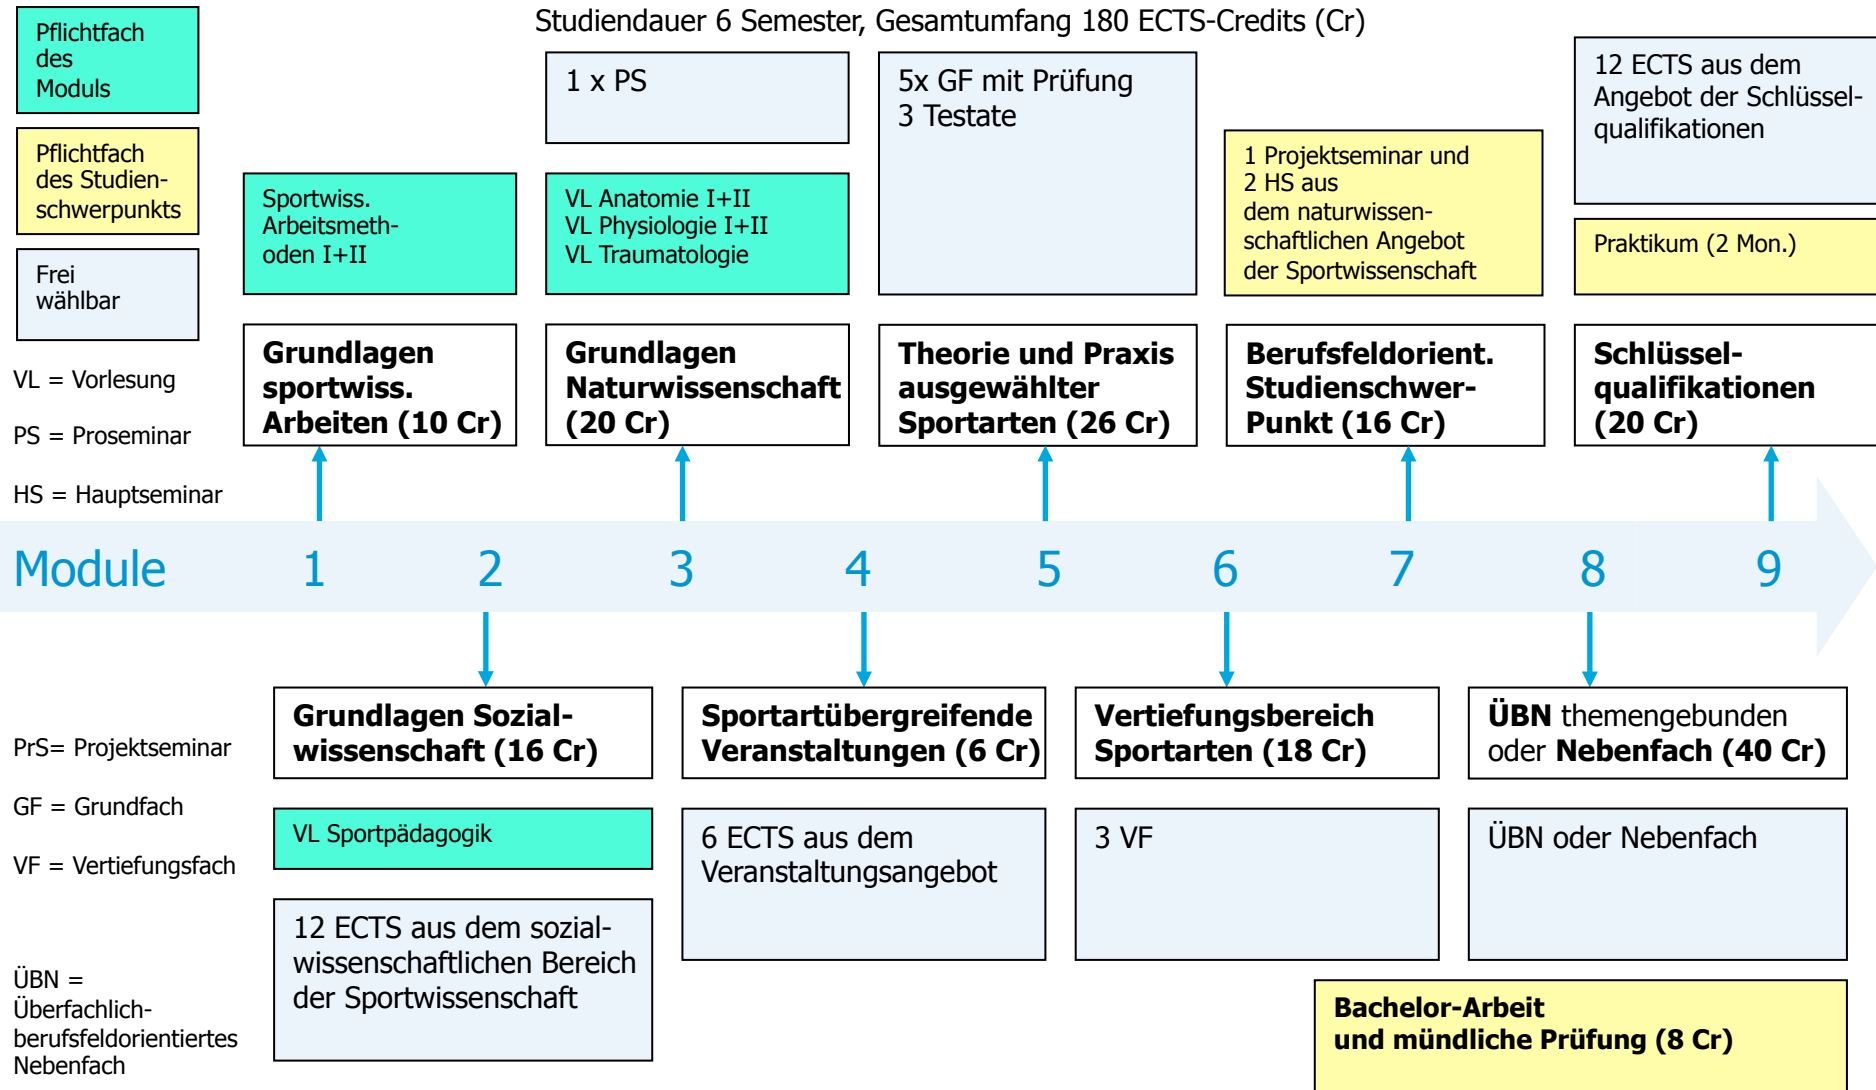

B.A. naturwissenschaftlicher Studienschwerpunkt

Studiendauer 6 Semester, Gesamtumfang 180 ECTS-Credits (Cr)

VL = Vorlesung
PS = Proseminar
HS = Hauptseminar

PrS= Projektseminar
GF = Grundfach
VF = Vertiefungsfach

ÜBN =
Überfachlich-
berufsfeldorientiertes
Nebenfach