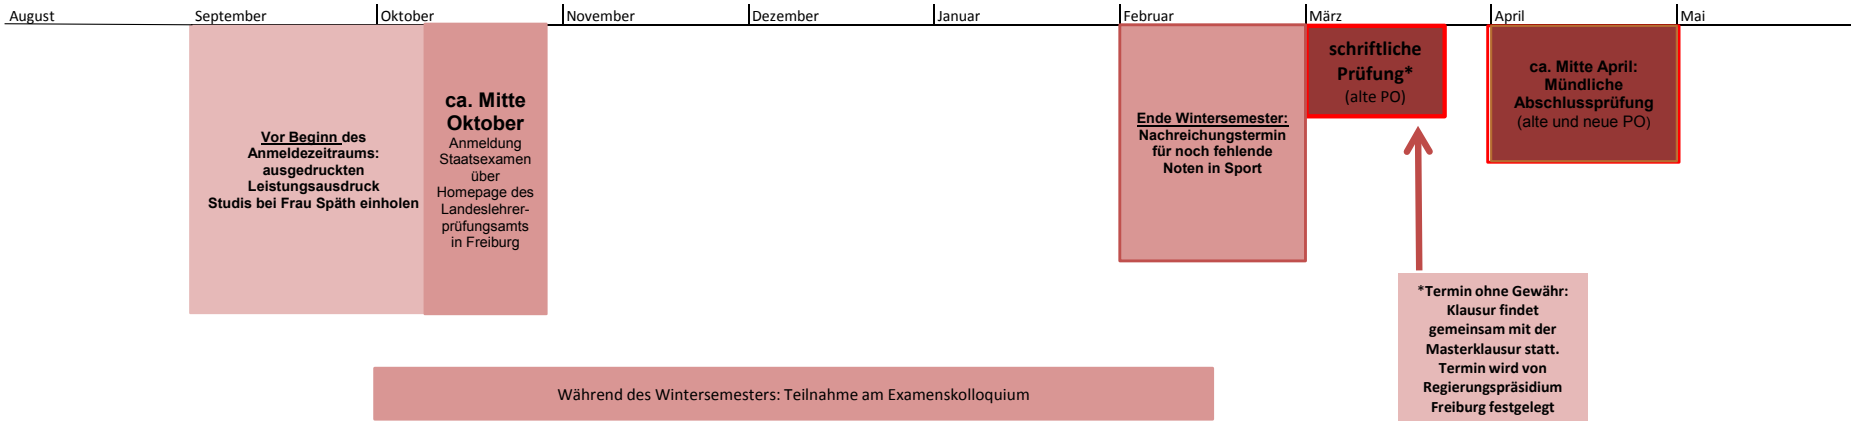

Wintersemester

Verbindliche Auskunft gibt das Prüfungsamt bzw. die zuständige Studienberatung

Sommersemester

Informationen zum Ablauf der Prüfung bzw. zu den Prüfungsmodalitäten:

Abrufbar unter:
Homepage Sportwiss > Lehre/Studium
> Prüfungsmodalitäten