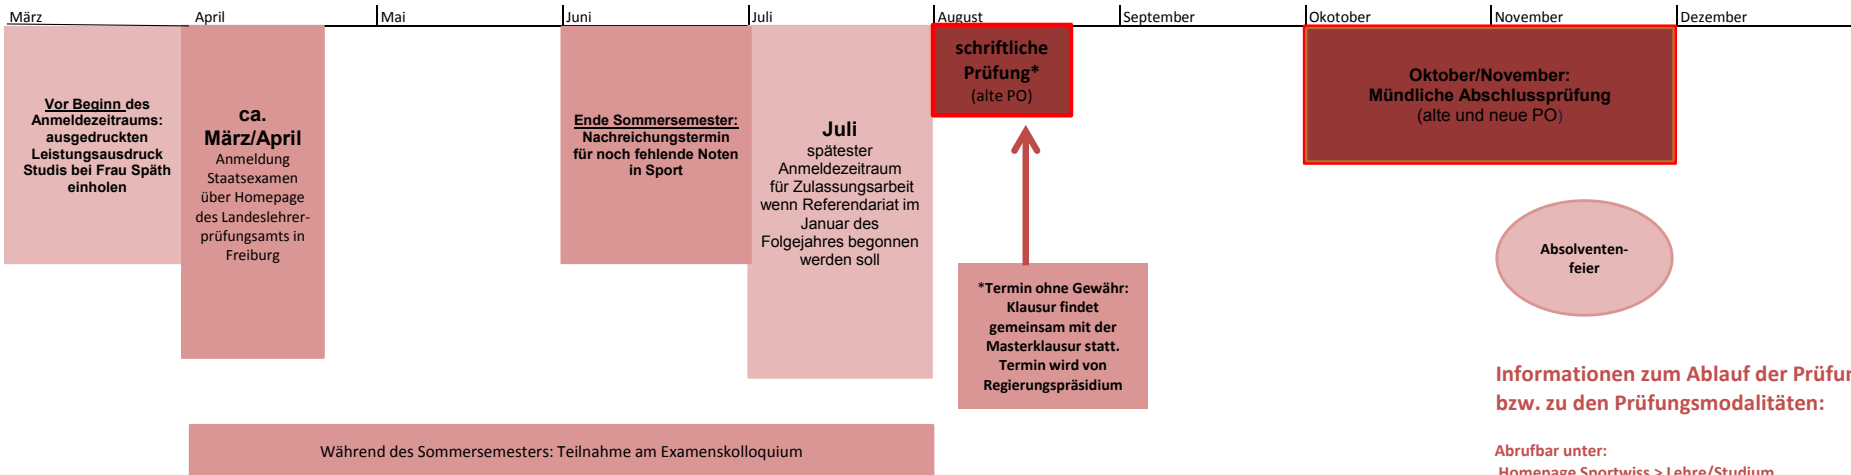

Wintersemester

Verbindliche Auskunft gibt das Prüfungsamt bzw. die zuständige Studienberatung

Sommersemester

Informationen zum Ablauf der Prüfung bzw. zu den Prüfungsmodalitäten:

Abrufbar unter:
Homepage Sportwiss > Lehre/Studium
> Prüfungsmodalitäten